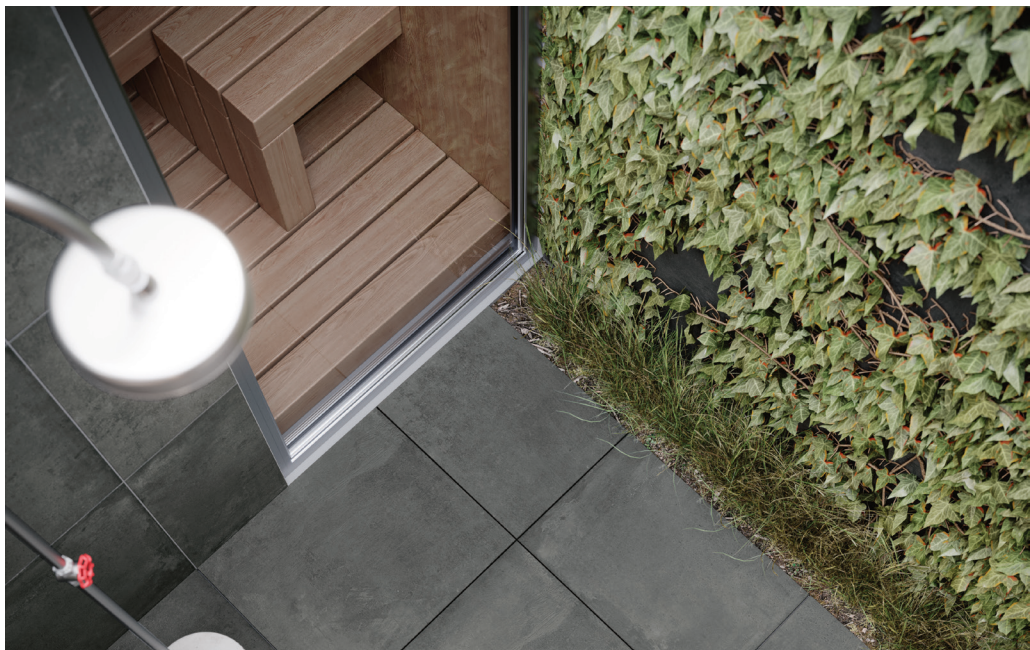

FACTORY setzt ein starkes Statement bei der Sanierung alter Bausubstanz und Ausstattung moderner Loft-Architektur.

Used-Look für den Raum: Gealterte Betonböden, auf denen die Zeit ihre Spuren hinterlassen hat, waren Inspiration für die Serie.

Im ungezwungenen Stilmix aus Fabrikcharme und Modern Country werden Coolness und Wohlfühlen eins. Farbtöne aus beiden Welten bedienen individuelle Gestaltungsvorlieben.

Mit Formaten in 30 x 60, 60 x 60 und 60 x 120 cm sowie der 30 x 120 cm Treppenfliese mit R10/A+B Trittsicherheit lassen sich alle Bereiche bespielen.

Die 60 x 60 cm Terrassenplatte der Serie steht in allen Farben der Grundfliesen zur Verfügung und erweitert den Innenraum mit Rutschhemmklasse R11/B trittsicher und nahtlos nach außen.